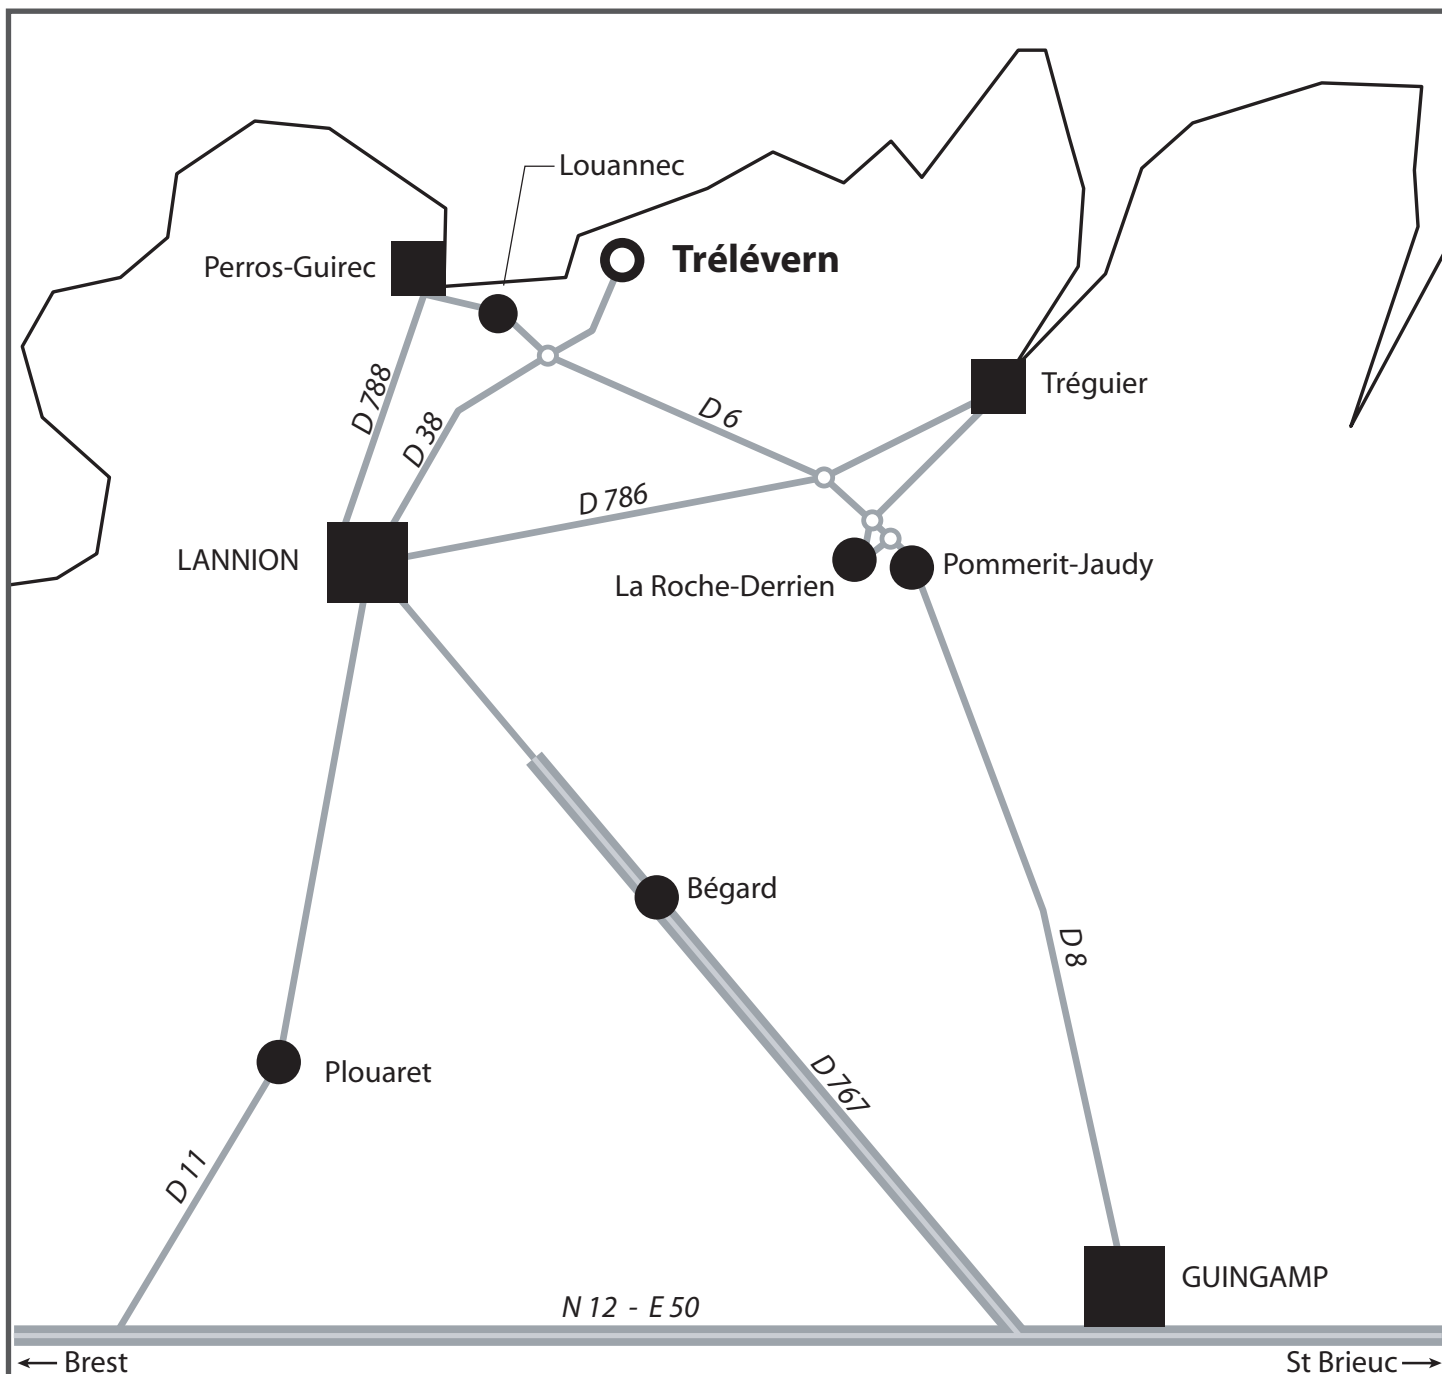

Dour hon douar
Jaudy-Guindy-Bizien

Reconquête de la qualité de l'eau

Comité de bassin versant du Jaudy-Guindy-Bizien

Plan d'accès

Notre bâtiment se trouve à l'entrée de la commune de Trélévern, juste après le panneau d'entrée de bourg, sur la gauche.
Ne roulez pas trop vite ! Vous risquez de passer devant.

Bassin versant du Jaudy-Guindy-Bizien

Syndicat d'eau du Trégor
2, route de Kabatous
22660 Trélévern
Tél. : 02 96 15 19 19
Fax : 02 96 15 19 20
Courriel : dour-hon-douar@jaudy-guindy-bizien.org

Retrouvez ce plan sur notre site internet :